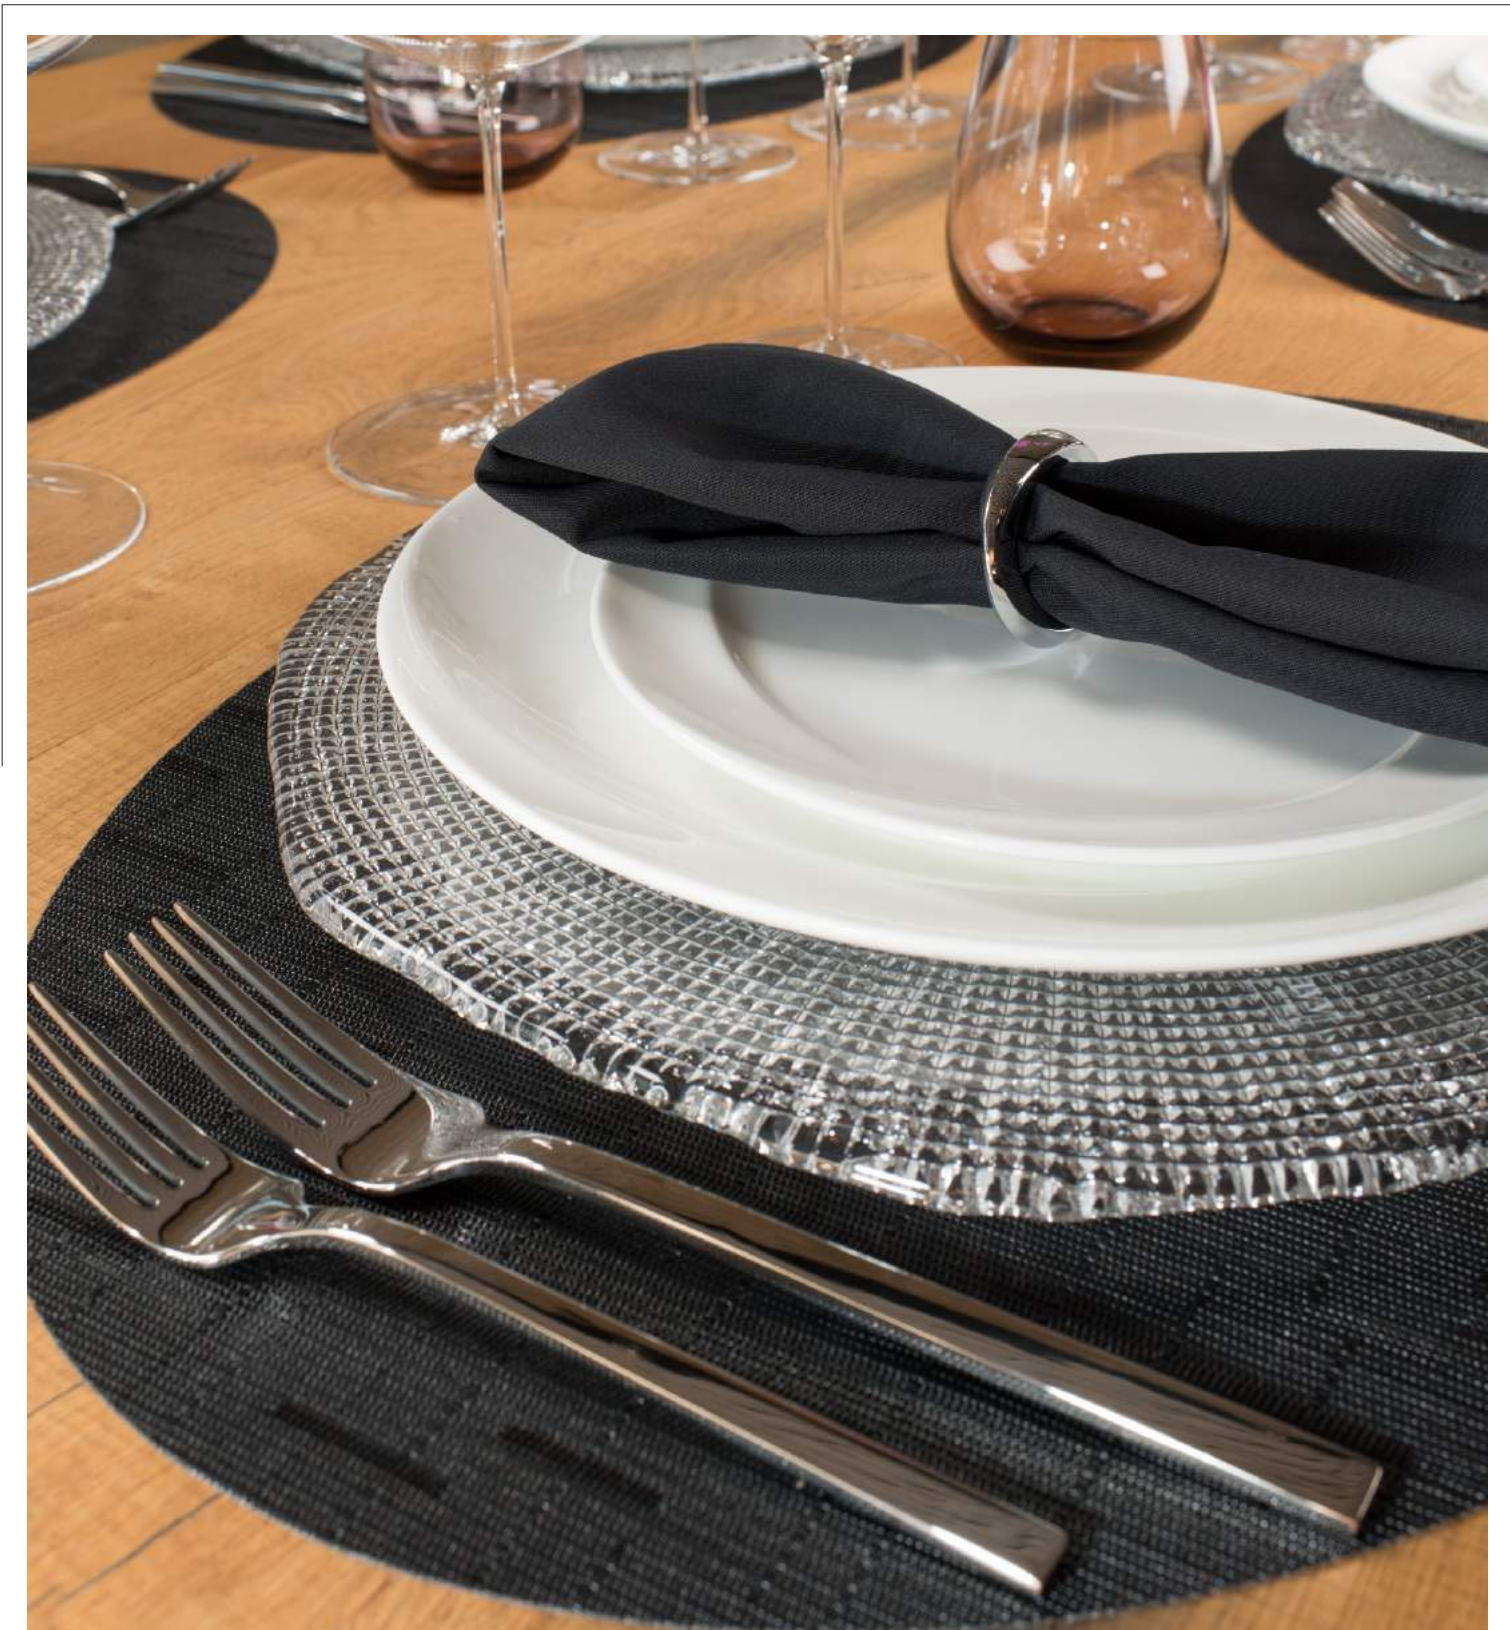

TRANSPARENT CHARGERS

SPECIAL TRASPARENTE

6633.1

Trasparente
Clear

6633.1 Segnaposto
Show plate
Ø cm. 32,5 - h cm. 1

PR

DR

FOLIES TRASPARENTE