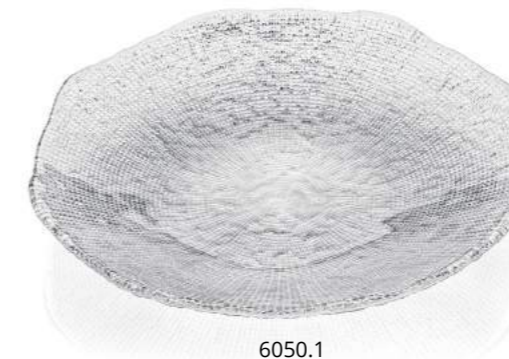

Trasparente
Clear

5544.1 Piatto
Platter
Ø cm. 34- h cm. 1,7

PR DR

5534.1

Trasparente
Clear

5534.1 Piatto
Platter
Ø cm. 37- h cm. 2

PR DR

6050.1