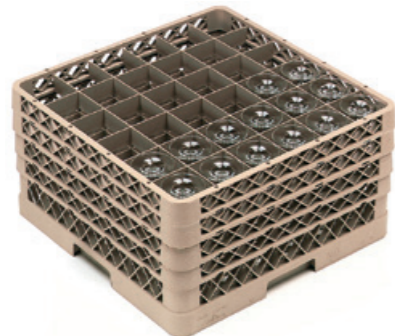

VM-80005
Spülkorb für 16 Gläser
Glasdurchmesser: 90 - 113 mm

*16 compartment rack
glass diameter: 90 - 113 mm*

VM-80006
Spülkorb für 25 Gläser
Glasdurchmesser: 75 - 90 mm

*25 compartment rack
glass diameter: 75 - 90 mm*

VM-80007
Spülkorb für 36 Gläser
Glasdurchmesser: 64 - 75 mm

*36 compartment rack
glass diameter: 64 - 75 mm*

VM-80019
Spülkorb für 49 Gläser
Glasdurchmesser: 25-60 mm

*49 compartment rack
glass diameter: 25-60 mm*

VM-80009
Spülkorb für 9 Gläser
Glasdurchmesser: 113-152 mm

*9 compartment rack
glass diameter: 113-152 mm*

optimale Lagerung | optimal storage

professionelle Reinigung | professional cleaning

sicherer Transport | safe transport

optimaler Glasschutz | optimal glass protection

problemlos erweiterbar | easily expandable

sehr gute Wasserzirkulation | perfect water circulation

Alle Spülkörbe sind aus saharabraunem Kunststoff und bestehen aus jeweils 1 Grundgestell und bis zu 5 Aufsätzen (je nach Glashöhe). Das Standardaußenmaß liegt bei 50 x 50 cm (BxT) - passend für jede Gastro-Standard-Spülmaschine.