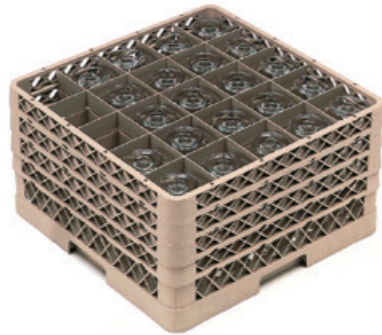

VM-80005
Spülkorb für 16 Gläser
Glasdurchmesser: 90 - 113 mm

*16 compartment rack
glass diameter: 90 - 113 mm*

VM-80006
Spülkorb für 25 Gläser
Glasdurchmesser: 75 - 90 mm

*25 compartment rack
glass diameter: 75 - 90 mm*

VM-80007
Spülkorb für 36 Gläser
Glasdurchmesser: 64 - 75 mm

*36 compartment rack
glass diameter: 64 - 75 mm*

VM-80019
Spülkorb für 49 Gläser
Glasdurchmesser: 25-60 mm

*49 compartment rack
glass diameter: 25-60 mm*

VM-80009
Spülkorb für 9 Gläser
Glasdurchmesser: 113-152 mm

*9 compartment rack
glass diameter: 113-152 mm*

optimale Lagerung | optimal storage

professionelle Reinigung | professional cleaning

sicherer Transport | safe transport

optimaler Glasschutz | optimal glass protection

problemlos erweiterbar | easily expandable

sehr gute Wasserzirkulation | perfect water circulation

Alle Spülkörbe sind aus saharabraunem Kunststoff und bestehen aus jeweils 1 Grundgestell und bis zu 5 Aufsätzen (je nach Glashöhe). Das Standardaußenmaß liegt bei 50 x 50 cm (BxT) - passend für jede Gastro-Standard-Spülmaschine.