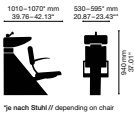

*je nach Stuhl // depending on chair