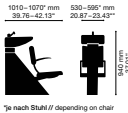

*je nach Stuhl // depending on chair

OLYMP LavaSit Joy

FEATURES