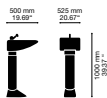

OLYMP LavaTop

FEATURES

Kippbares Becken //
Tiltable basin