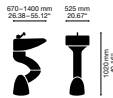

OLYMP LavaSwing

FEATURES