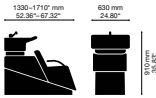

OLYMP LavaSit Vareo