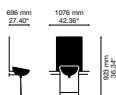

OLYMP Laguna