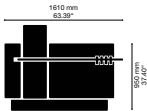

OLYMP Change

- Ⓞ Abstract design
- Ⓞ Stone elements
- Ⓞ White silk
- Ⓞ Gentle petals
- Ⓞ Individual design