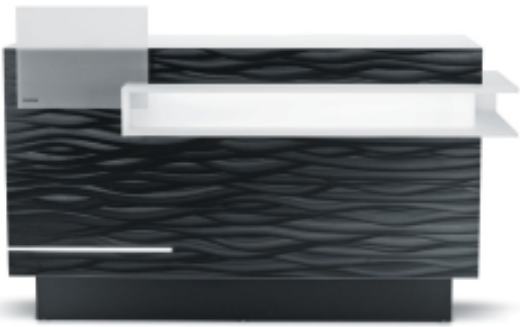

OLYMP Senso Senso Smart