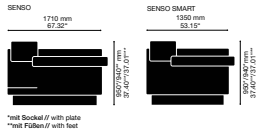

OLYMP Senso Senso Smart