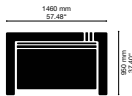

OLYMP Choice