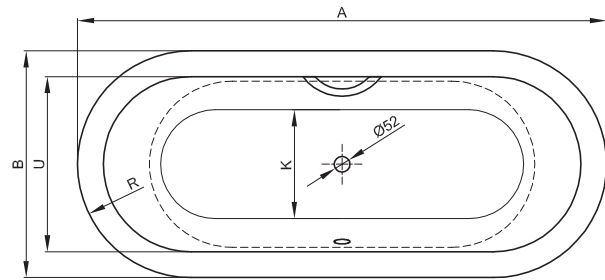

**BETTESTARLET OVAL SILHOUETTE**

Adequate position to connect the drainage

dimension	A	B	I	K	R	U	V	W	article no.	Volume
165 x 75 x 42 cm	1650	750	1170	485	375	540	1187	548	2720 CFXXK	116 litre
175 x 80 x 42 cm	1750	800	1270	535	400	590	1287	598	2680 CFXXK	139 litre
185 x 85 x 42 cm	1850	850	1370	585	425	640	1387	648	2740 CFXXK	164 litre

all measurements in mm.