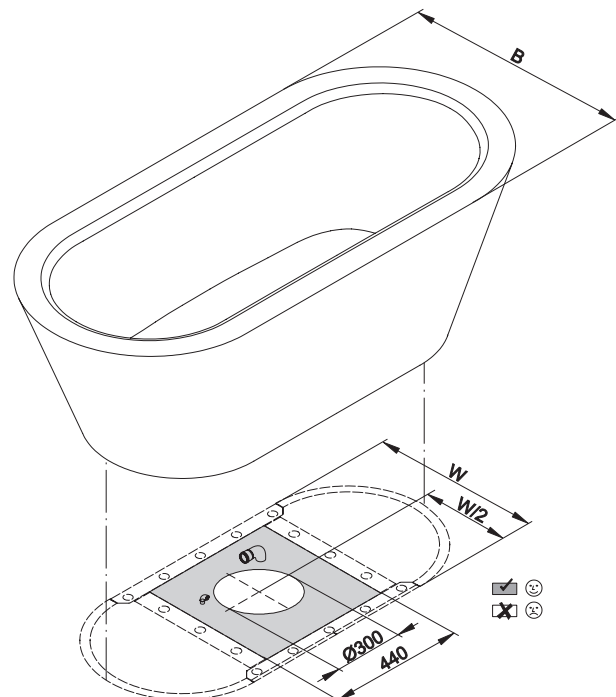

**BETTESTARLET OVAL SILHOUETTE**

Adequate position to connect the drainage

dimension	A	B	I	K	R	U	V	W	article no.	Volume
165 x 75 x 42 cm	1650	750	1170	485	375	540	1187	548	2720 CFXXK	116 litre
175 x 80 x 42 cm	1750	800	1270	535	400	590	1287	598	2680 CFXXK	139 litre
185 x 85 x 42 cm	1850	850	1370	585	425	640	1387	648	2740 CFXXK	164 litre

all measurements in mm.