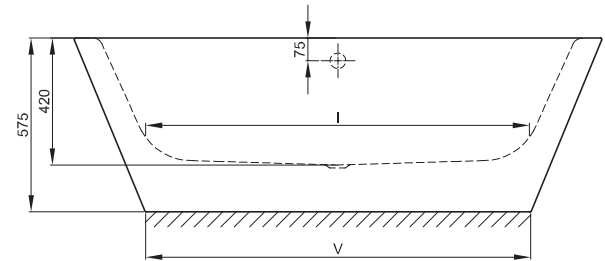

**BETTESTARLET OVAL SILHOUETTE**

Adequate position to connect the drainage

dimension	A	B	I	K	R	U	V	W	article no.	Volume
165 x 75 x 42 cm	1650	750	1170	485	375	540	1187	548	2720 CFXXK	116 litre
175 x 80 x 42 cm	1750	800	1270	535	400	590	1287	598	2680 CFXXK	139 litre
185 x 85 x 42 cm	1850	850	1370	585	425	640	1387	648	2740 CFXXK	164 litre

all measurements in mm.