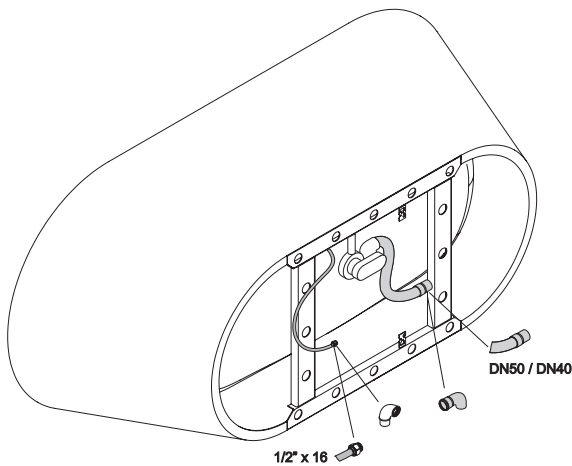

**BETTESTARLET OVAL SILHOUETTE**

Adequate position to connect the drainage

dimension	A	B	I	K	R	U	V	W	article no.	Volume
165 x 75 x 42 cm	1650	750	1170	485	375	540	1187	548	2720 CFXXK	116 litre
175 x 80 x 42 cm	1750	800	1270	535	400	590	1287	598	2680 CFXXK	139 litre
185 x 85 x 42 cm	1850	850	1370	585	425	640	1387	648	2740 CFXXK	164 litre

all measurements in mm.