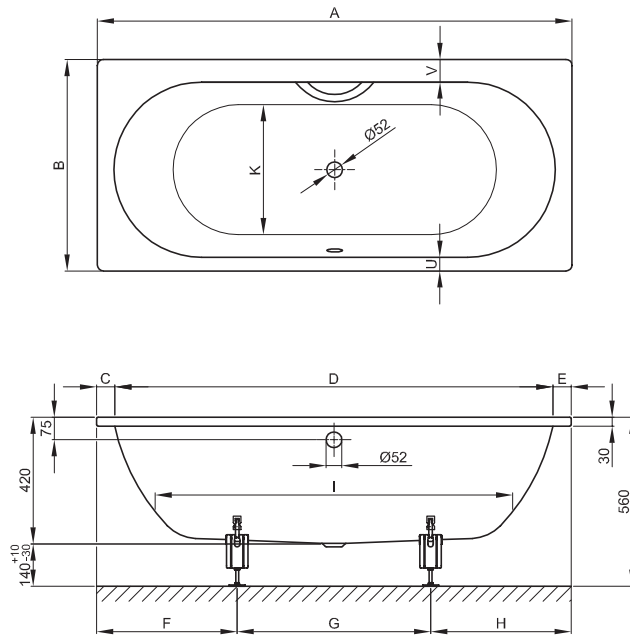

BETTESTARLET

size 157 x 70 cm, article no. 2590

dimension	A	B	C	D	E	F	G	H	I	K	U	V	article no.	Volume
157 x 70 x 42 cm	1570	700	65	1440	65	465	610	480	1170	485	65	95	2590	116 litre
160 x 65 x 42 cm	1600	650	80	1440	80	495	610	495	1170	485	55	55	2540	116 litre
160 x 70 x 42 cm	1600	700	80	1440	80	495	610	495	1170	485	80	80	1220	116 litre
165 x 70 x 42 cm	1650	700	105	1440	105	520	610	520	1170	485	80	80	1230	116 litre
170 x 70 x 42 cm	1700	700	80	1540	80	505	690	505	1270	535	55	55	1730	139 litre
170 x 75 x 42 cm	1700	750	80	1540	80	505	690	505	1270	535	80	80	1380	139 litre
175 x 80 x 42 cm	1750	800	105	1540	105	530	690	530	1270	535	105	105	1450	139 litre
180 x 75 x 42 cm	1800	750	80	1640	80	537	726	537	1370	585	55	55	1430	164 litre
180 x 80 x 42 cm	1800	800	80	1640	80	537	726	537	1370	585	80	80	1630	164 litre
185 x 85 x 42 cm	1850	850	105	1640	105	562	726	562	1370	585	105	105	1631	164 litre
190 x 90 x 42 cm	1900	900	85	1740	85	580	740	580	1465	610	80	80	1830	205 litre

all measurements in mm.