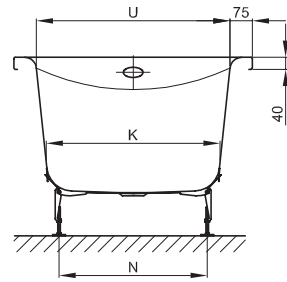

**BETTEPUR**

size 170 x 75 cm

dimension	A	B	D	F	G	H	I	K	N	P	U	V	Volume
170 x 75 x 45 cm	1700	750	1440	500	570	630	1200	550	502	270	600	370	148 litre
180 x 80 x 45 cm	1800	800	1530	530	600	670	1300	600	550	400	650	400	182 litre

all measurements in mm