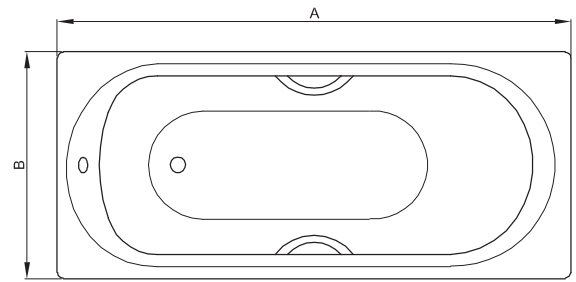

**BETTEPUR**

size 170 x 75 cm

dimension	A	B	D	F	G	H	I	K	N	P	U	V	Volume
170 x 75 x 45 cm	1700	750	1440	500	570	630	1200	550	502	270	600	370	148 litre
180 x 80 x 45 cm	1800	800	1530	530	600	670	1300	600	550	400	650	400	182 litre

all measurements in mm