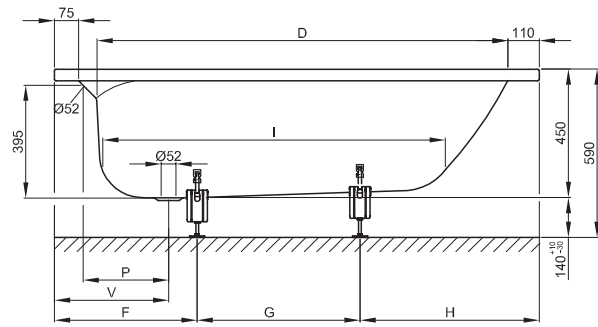

**BETTEPUR**

size 170 x 75 cm

dimension	A	B	D	F	G	H	I	K	N	P	U	V	Volume
170 x 75 x 45 cm	1700	750	1440	500	570	630	1200	550	502	270	600	370	148 litre
180 x 80 x 45 cm	1800	800	1530	530	600	670	1300	600	550	400	650	400	182 litre

all measurements in mm