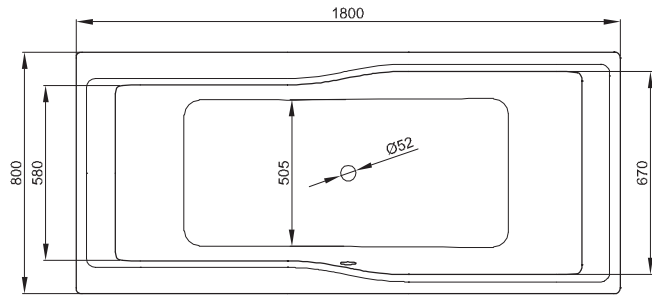

BETTEPLAN

dimension

180 x 80 x 45 cm

Volume

150 litre