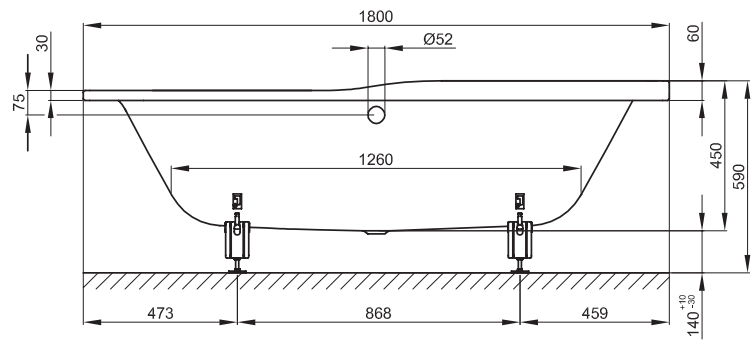

BETTEPLAN

dimension

180 x 80 x 45 cm

Volume

150 litre