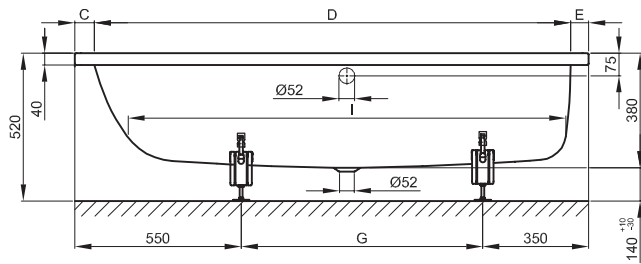

BETTOCEAN LOWLINE

foot end right and overflow rear, article no. 8836

foot end right and overflow front, article no. 8837

dimension	A	B	C	D	E	G	I	K	L	U	article no.	Volume
160 x 70 x 38 cm	1600	700	65	1475	60	700	1335	505	565	700	8830	120 litre
160 x 70 x 38 cm	1600	700	65	1475	60	700	1335	505	565	700	8831	120 litre
170 x 70 x 38 cm	1700	700	115	1475	110	800	1335	505	565	750	8832	120 litre
170 x 70 x 38 cm	1700	700	115	1475	110	800	1335	505	565	750	8833	120 litre
170 x 75 x 38 cm	1700	750	65	1575	60	800	1435	555	615	800	8834	140 litre
170 x 75 x 38 cm	1700	750	65	1575	60	800	1435	555	615	800	8835	140 litre
170 x 80 x 38 cm	1700	800	65	1575	60	800	1435	605	665	800	8836	165 litre
170 x 80 x 38 cm	1700	800	65	1575	60	800	1435	605	665	800	8837	165 litre
180 x 80 x 38 cm	1800	800	65	1675	60	900	1535	605	665	800	8838	180 litre
180 x 80 x 38 cm	1800	800	65	1675	60	900	1535	605	665	800	8839	180 litre