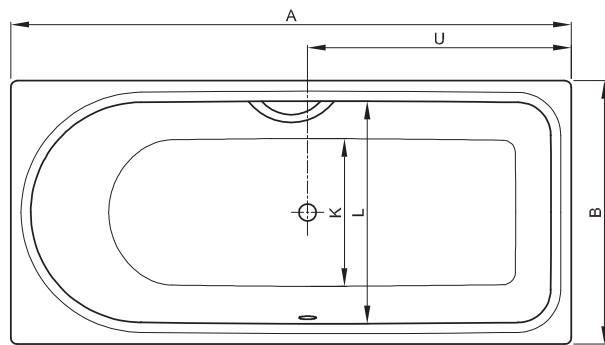

BETTOCEAN LOWLINE

foot end right and overflow rear, article no. 8836

foot end right and overflow front, article no. 8837

dimension	A	B	C	D	E	G	I	K	L	U	article no.	Volume
160 x 70 x 38 cm	1600	700	65	1475	60	700	1335	505	565	700	8830	120 litre
160 x 70 x 38 cm	1600	700	65	1475	60	700	1335	505	565	700	8831	120 litre
170 x 70 x 38 cm	1700	700	115	1475	110	800	1335	505	565	750	8832	120 litre
170 x 70 x 38 cm	1700	700	115	1475	110	800	1335	505	565	750	8833	120 litre
170 x 75 x 38 cm	1700	750	65	1575	60	800	1435	555	615	800	8834	140 litre
170 x 75 x 38 cm	1700	750	65	1575	60	800	1435	555	615	800	8835	140 litre
170 x 80 x 38 cm	1700	800	65	1575	60	800	1435	605	665	800	8836	165 litre
170 x 80 x 38 cm	1700	800	65	1575	60	800	1435	605	665	800	8837	165 litre
180 x 80 x 38 cm	1800	800	65	1675	60	900	1535	605	665	800	8838	180 litre
180 x 80 x 38 cm	1800	800	65	1675	60	900	1535	605	665	800	8839	180 litre