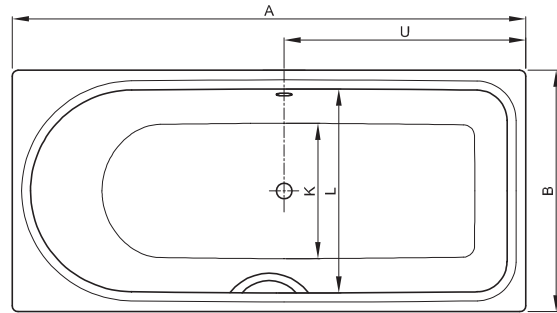

BETTOCEAN LOWLINE

foot end right and overflow rear, article no. 8836

foot end right and overflow front, article no. 8837

dimension	A	B	C	D	E	G	I	K	L	U	article no.	Volume
160 x 70 x 38 cm	1600	700	65	1475	60	700	1335	505	565	700	8830	120 litre
160 x 70 x 38 cm	1600	700	65	1475	60	700	1335	505	565	700	8831	120 litre
170 x 70 x 38 cm	1700	700	115	1475	110	800	1335	505	565	750	8832	120 litre
170 x 70 x 38 cm	1700	700	115	1475	110	800	1335	505	565	750	8833	120 litre
170 x 75 x 38 cm	1700	750	65	1575	60	800	1435	555	615	800	8834	140 litre
170 x 75 x 38 cm	1700	750	65	1575	60	800	1435	555	615	800	8835	140 litre
170 x 80 x 38 cm	1700	800	65	1575	60	800	1435	605	665	800	8836	165 litre
170 x 80 x 38 cm	1700	800	65	1575	60	800	1435	605	665	800	8837	165 litre
180 x 80 x 38 cm	1800	800	65	1675	60	900	1535	605	665	800	8838	180 litre
180 x 80 x 38 cm	1800	800	65	1675	60	900	1535	605	665	800	8839	180 litre