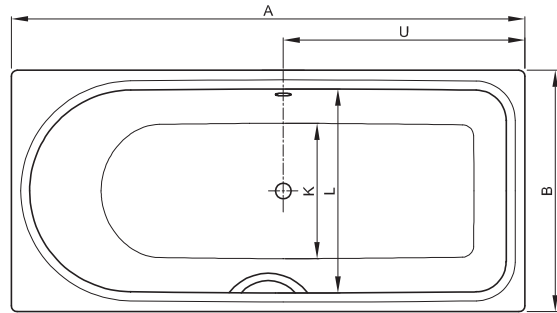

BETTEOCEAN

foot end right and overflow rear, article no. 8765

foot end right and overflow front, article no. 8865

dimension	A	B	C	D	E	G	I	K	L	U	article no.	Volume
160 x 70 x 45 cm	1600	700	65	1475	60	700	1335	505	565	700	8850 footend right, overflow wall	148 litre
160 x 70 x 45 cm	1600	700	65	1475	60	700	1335	505	565	700	8851 footend right, overflow front	148 litre
170 x 70 x 45 cm	1700	700	115	1475	110	800	1335	505	565	750	8852 footend right, overflow wall	148 litre
170 x 70 x 45 cm	1700	700	115	1475	110	800	1335	505	565	750	8853 footend right, overflow front	148 litre
170 x 75 x 45 cm	1700	750	65	1575	60	800	1435	555	615	800	8854 footend right, overflow wall	185 litre
170 x 75 x 45 cm	1700	750	65	1575	60	800	1435	555	615	800	8855 footend right, overflow front	185 litre
170 x 80 x 45 cm	1700	800	65	1575	60	800	1435	605	665	800	8765 footend right, overflow front	202 litre
170 x 80 x 45 cm	1700	800	65	1575	60	800	1435	605	665	800	8865 footend right, overflow wall	202 litre
180 x 80 x 45 cm	1800	800	65	1675	60	900	1535	605	665	800	8856 footend right, overflow wall	235 litre
180 x 80 x 45 cm	1800	800	65	1675	60	900	1535	605	665	800	8857 footend right, overflow front	235 litre