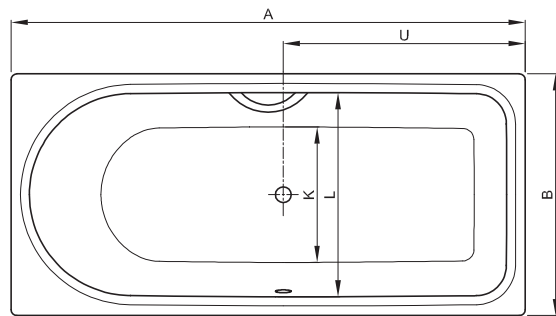

BETTEOCEAN

foot end right and overflow rear, article no. 8765

foot end right and overflow front, article no. 8865

dimension	A	B	C	D	E	G	I	K	L	U	article no.	Volume
160 x 70 x 45 cm	1600	700	65	1475	60	700	1335	505	565	700	8850 footend right, overflow wall	148 litre
160 x 70 x 45 cm	1600	700	65	1475	60	700	1335	505	565	700	8851 footend right, overflow front	148 litre
170 x 70 x 45 cm	1700	700	115	1475	110	800	1335	505	565	750	8852 footend right, overflow wall	148 litre
170 x 70 x 45 cm	1700	700	115	1475	110	800	1335	505	565	750	8853 footend right, overflow front	148 litre
170 x 75 x 45 cm	1700	750	65	1575	60	800	1435	555	615	800	8854 footend right, overflow wall	185 litre
170 x 75 x 45 cm	1700	750	65	1575	60	800	1435	555	615	800	8855 footend right, overflow front	185 litre
170 x 80 x 45 cm	1700	800	65	1575	60	800	1435	605	665	800	8765 footend right, overflow front	202 litre
170 x 80 x 45 cm	1700	800	65	1575	60	800	1435	605	665	800	8865 footend right, overflow wall	202 litre
180 x 80 x 45 cm	1800	800	65	1675	60	900	1535	605	665	800	8856 footend right, overflow wall	235 litre
180 x 80 x 45 cm	1800	800	65	1675	60	900	1535	605	665	800	8857 footend right, overflow front	235 litre