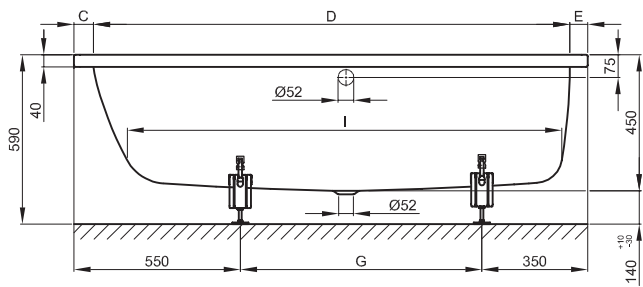

BETTEOCEAN

foot end right and overflow rear, article no. 8765

foot end right and overflow front, article no. 8865

dimension	A	B	C	D	E	G	I	K	L	U	article no.	Volume
160 x 70 x 45 cm	1600	700	65	1475	60	700	1335	505	565	700	8850 footend right, overflow wall	148 litre
160 x 70 x 45 cm	1600	700	65	1475	60	700	1335	505	565	700	8851 footend right, overflow front	148 litre
170 x 70 x 45 cm	1700	700	115	1475	110	800	1335	505	565	750	8852 footend right, overflow wall	148 litre
170 x 70 x 45 cm	1700	700	115	1475	110	800	1335	505	565	750	8853 footend right, overflow front	148 litre
170 x 75 x 45 cm	1700	750	65	1575	60	800	1435	555	615	800	8854 footend right, overflow wall	185 litre
170 x 75 x 45 cm	1700	750	65	1575	60	800	1435	555	615	800	8855 footend right, overflow front	185 litre
170 x 80 x 45 cm	1700	800	65	1575	60	800	1435	605	665	800	8765 footend right, overflow front	202 litre
170 x 80 x 45 cm	1700	800	65	1575	60	800	1435	605	665	800	8865 footend right, overflow wall	202 litre
180 x 80 x 45 cm	1800	800	65	1675	60	900	1535	605	665	800	8856 footend right, overflow wall	235 litre
180 x 80 x 45 cm	1800	800	65	1675	60	900	1535	605	665	800	8857 footend right, overflow front	235 litre