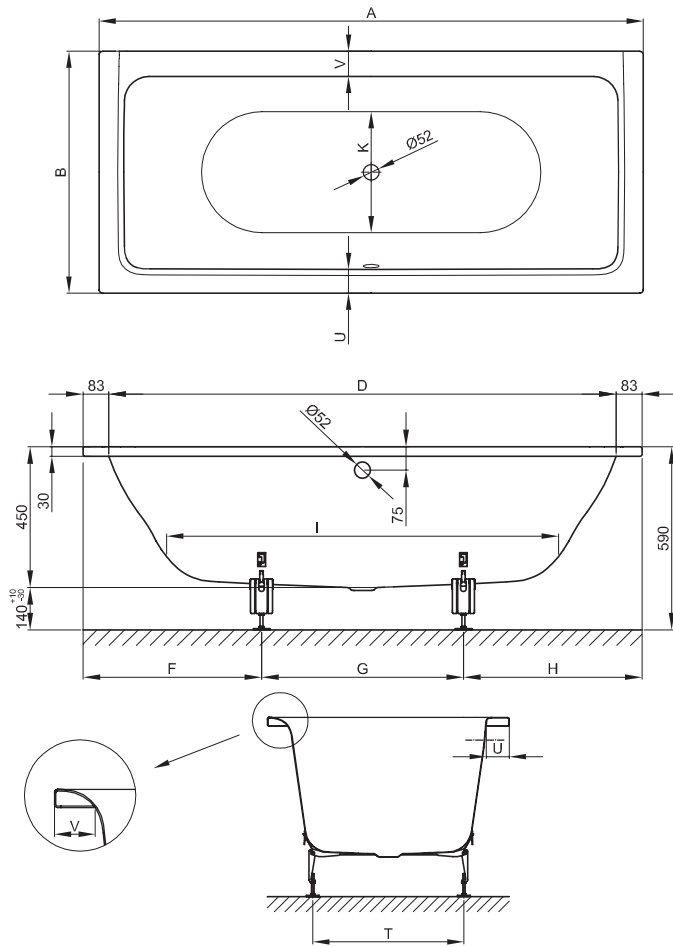

**BETTEFREE**

size 170 x 75 cm

dimension	A	B	D	F	G	H	I	K	T	U	V	Volume
170 x 75 x 45 cm	1700	750	1534	555	550	555	1160	485	430	80	85	150 litre
180 x 80 x 45 cm	1800	800	1634	580	650	580	1260	535	480	80	85	180 litre
190 x 90 x 45 cm	1900	900	1734	580	750	580	1360	635	580	80	85	210 litre
200 x 100 x 45 cm	2000	1000	1834	625	850	625	1460	735	680	80	85	240 litre

all measurements in mm