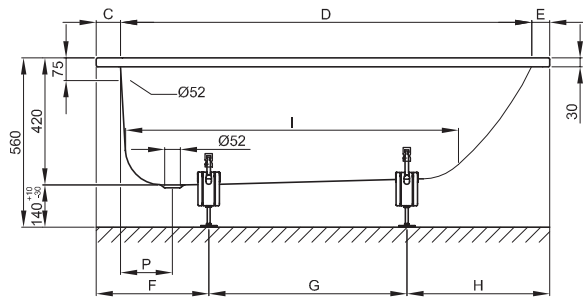

**BETTEFORM**

size 140 x 70 cm

dimension	A	B	C	D	E	F	G	H	I	K	L	M	N	P	Volume
140 x 70 x 42 cm	1400	700	85	1255	60	460	460	480	1035	420	480	100	65	225	85 litre
150 x 70 x 42 cm	1500	700	80	1360	60	460	580	460	1145	420	480	100	60	225	95 litre
160 x 70 x 42 cm	1600	700	85	1450	65	440	640	520	1225	420	480	95	60	225	108 litre
160 x 75 x 42 cm	1600	750	85	1450	65	440	640	520	1225	420	480	120	85	225	108 litre
165 x 75 x 42 cm	1650	750	85	1450	105	450	640	560	1225	420	480	120	85	225	108 litre
170 x 70 x 42 cm	1700	700	85	1550	65	450	700	550	1300	420	480	90	65	240	120 litre
170 x 73 x 42 cm	1700	730	85	1550	65	450	700	550	1300	420	480	100	65	240	120 litre
170 x 75 x 42 cm	1700	750	85	1550	65	450	700	550	1300	435	495	110	75	255	120 litre
170 x 80 x 42 cm	1700	800	85	1550	65	450	700	550	1300	435	495	135	100	255	120 litre
175 x 75 x 42 cm	1750	750	95	1550	105	485	700	565	1300	435	495	115	75	255	120 litre
180 x 80 x 42 cm	1800	800	85	1645	70	420	770	610	1350	435	495	130	80	230	135 litre
190 x 80 x 42 cm	1900	800	85	1745	70	490	820	590	1465	435	495	130	80	230	150 litre

all measurements in mm