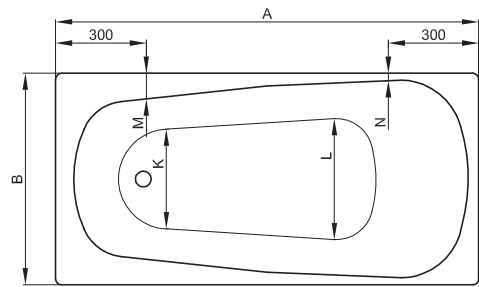

**BETTEFORM**

size 140 x 70 cm

dimension	A	B	C	D	E	F	G	H	I	K	L	M	N	P	Volume
140 x 70 x 42 cm	1400	700	85	1255	60	460	460	480	1035	420	480	100	65	225	85 litre
150 x 70 x 42 cm	1500	700	80	1360	60	460	580	460	1145	420	480	100	60	225	95 litre
160 x 70 x 42 cm	1600	700	85	1450	65	440	640	520	1225	420	480	95	60	225	108 litre
160 x 75 x 42 cm	1600	750	85	1450	65	440	640	520	1225	420	480	120	85	225	108 litre
165 x 75 x 42 cm	1650	750	85	1450	105	450	640	560	1225	420	480	120	85	225	108 litre
170 x 70 x 42 cm	1700	700	85	1550	65	450	700	550	1300	420	480	90	65	240	120 litre
170 x 73 x 42 cm	1700	730	85	1550	65	450	700	550	1300	420	480	100	65	240	120 litre
170 x 75 x 42 cm	1700	750	85	1550	65	450	700	550	1300	435	495	110	75	255	120 litre
170 x 80 x 42 cm	1700	800	85	1550	65	450	700	550	1300	435	495	135	100	255	120 litre
175 x 75 x 42 cm	1750	750	95	1550	105	485	700	565	1300	435	495	115	75	255	120 litre
180 x 80 x 42 cm	1800	800	85	1645	70	420	770	610	1350	435	495	130	80	230	135 litre
190 x 80 x 42 cm	1900	800	85	1745	70	490	820	590	1465	435	495	130	80	230	150 litre

all measurements in mm