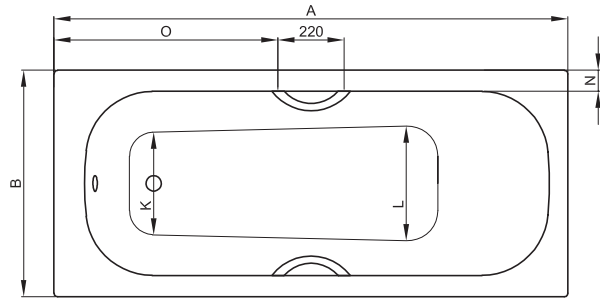

BETTECLASSIC

size 170 x 75 cm

dimension	A	B	C	D	E	F	G	H	I	K	L	N	O	Volume
170 x 75 x 45 cm	1700	750	95	1535	70	420	690	590	1260	470	500	70	740	139 litre
180 x 70 x 45 cm	1800	700	100	1635	65	460	730	610	1360	420	450	70	790	140 litre
180 x 75 x 45 cm	1800	750	100	1635	65	460	730	610	1360	420	450	95	790	140 litre
180 x 80 x 45 cm	1800	800	100	1635	65	430	790	580	1360	510	520	65	790	150 litre

all measurements in mm