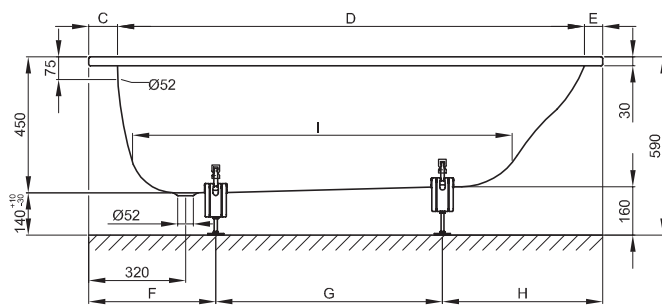

BETTECLASSIC

size 170 x 75 cm

dimension	A	B	C	D	E	F	G	H	I	K	L	N	O	Volume
170 x 75 x 45 cm	1700	750	95	1535	70	420	690	590	1260	470	500	70	740	139 litre
180 x 70 x 45 cm	1800	700	100	1635	65	460	730	610	1360	420	450	70	790	140 litre
180 x 75 x 45 cm	1800	750	100	1635	65	460	730	610	1360	420	450	95	790	140 litre
180 x 80 x 45 cm	1800	800	100	1635	65	430	790	580	1360	510	520	65	790	150 litre

all measurements in mm