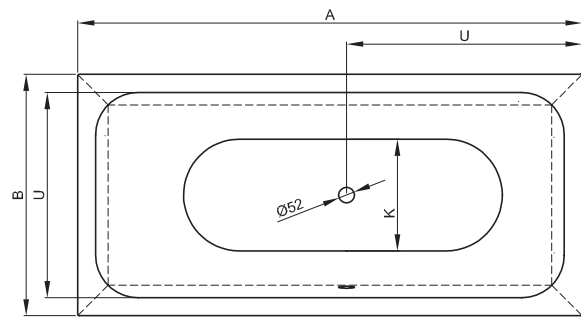

**BETTECUBO SILHOUETTE**

dimension	A	B	I	K	U	V	W	volume
167 x 80 x 45 cm	1670	800	1280	525	680	1468	598	152 litre
177 x 85 x 45 cm	1770	850	1380	575	730	1568	648	190 litre