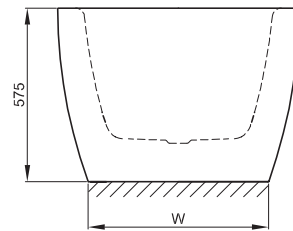

**BETTECUBO SILHOUETTE**

dimension	A	B	I	K	U	V	W	volume
167 x 80 x 45 cm	1670	800	1280	525	680	1468	598	152 litre
177 x 85 x 45 cm	1770	850	1380	575	730	1568	648	190 litre