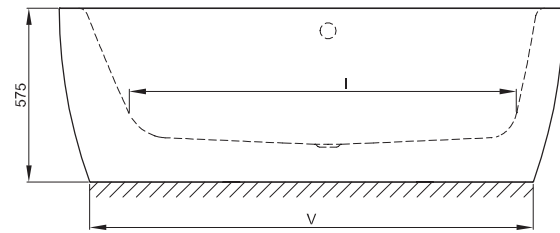

**BETTECUBO SILHOUETTE**

dimension	A	B	I	K	U	V	W	volume
167 x 80 x 45 cm	1670	800	1280	525	680	1468	598	152 litre
177 x 85 x 45 cm	1770	850	1380	575	730	1568	648	190 litre